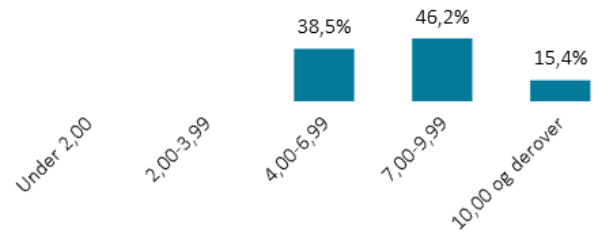

Karakterer ved afgangsprøver i 9. klasse 2017/2018

Skoler i Odense kommune

Tal vises for Marie Lørørensens Skole

Samlet gennemsnit i folkeskolens afgangseksamen

7,8

40 elever

Fordeling af karaktergennemsnit i folkeskolens afgangseksamen